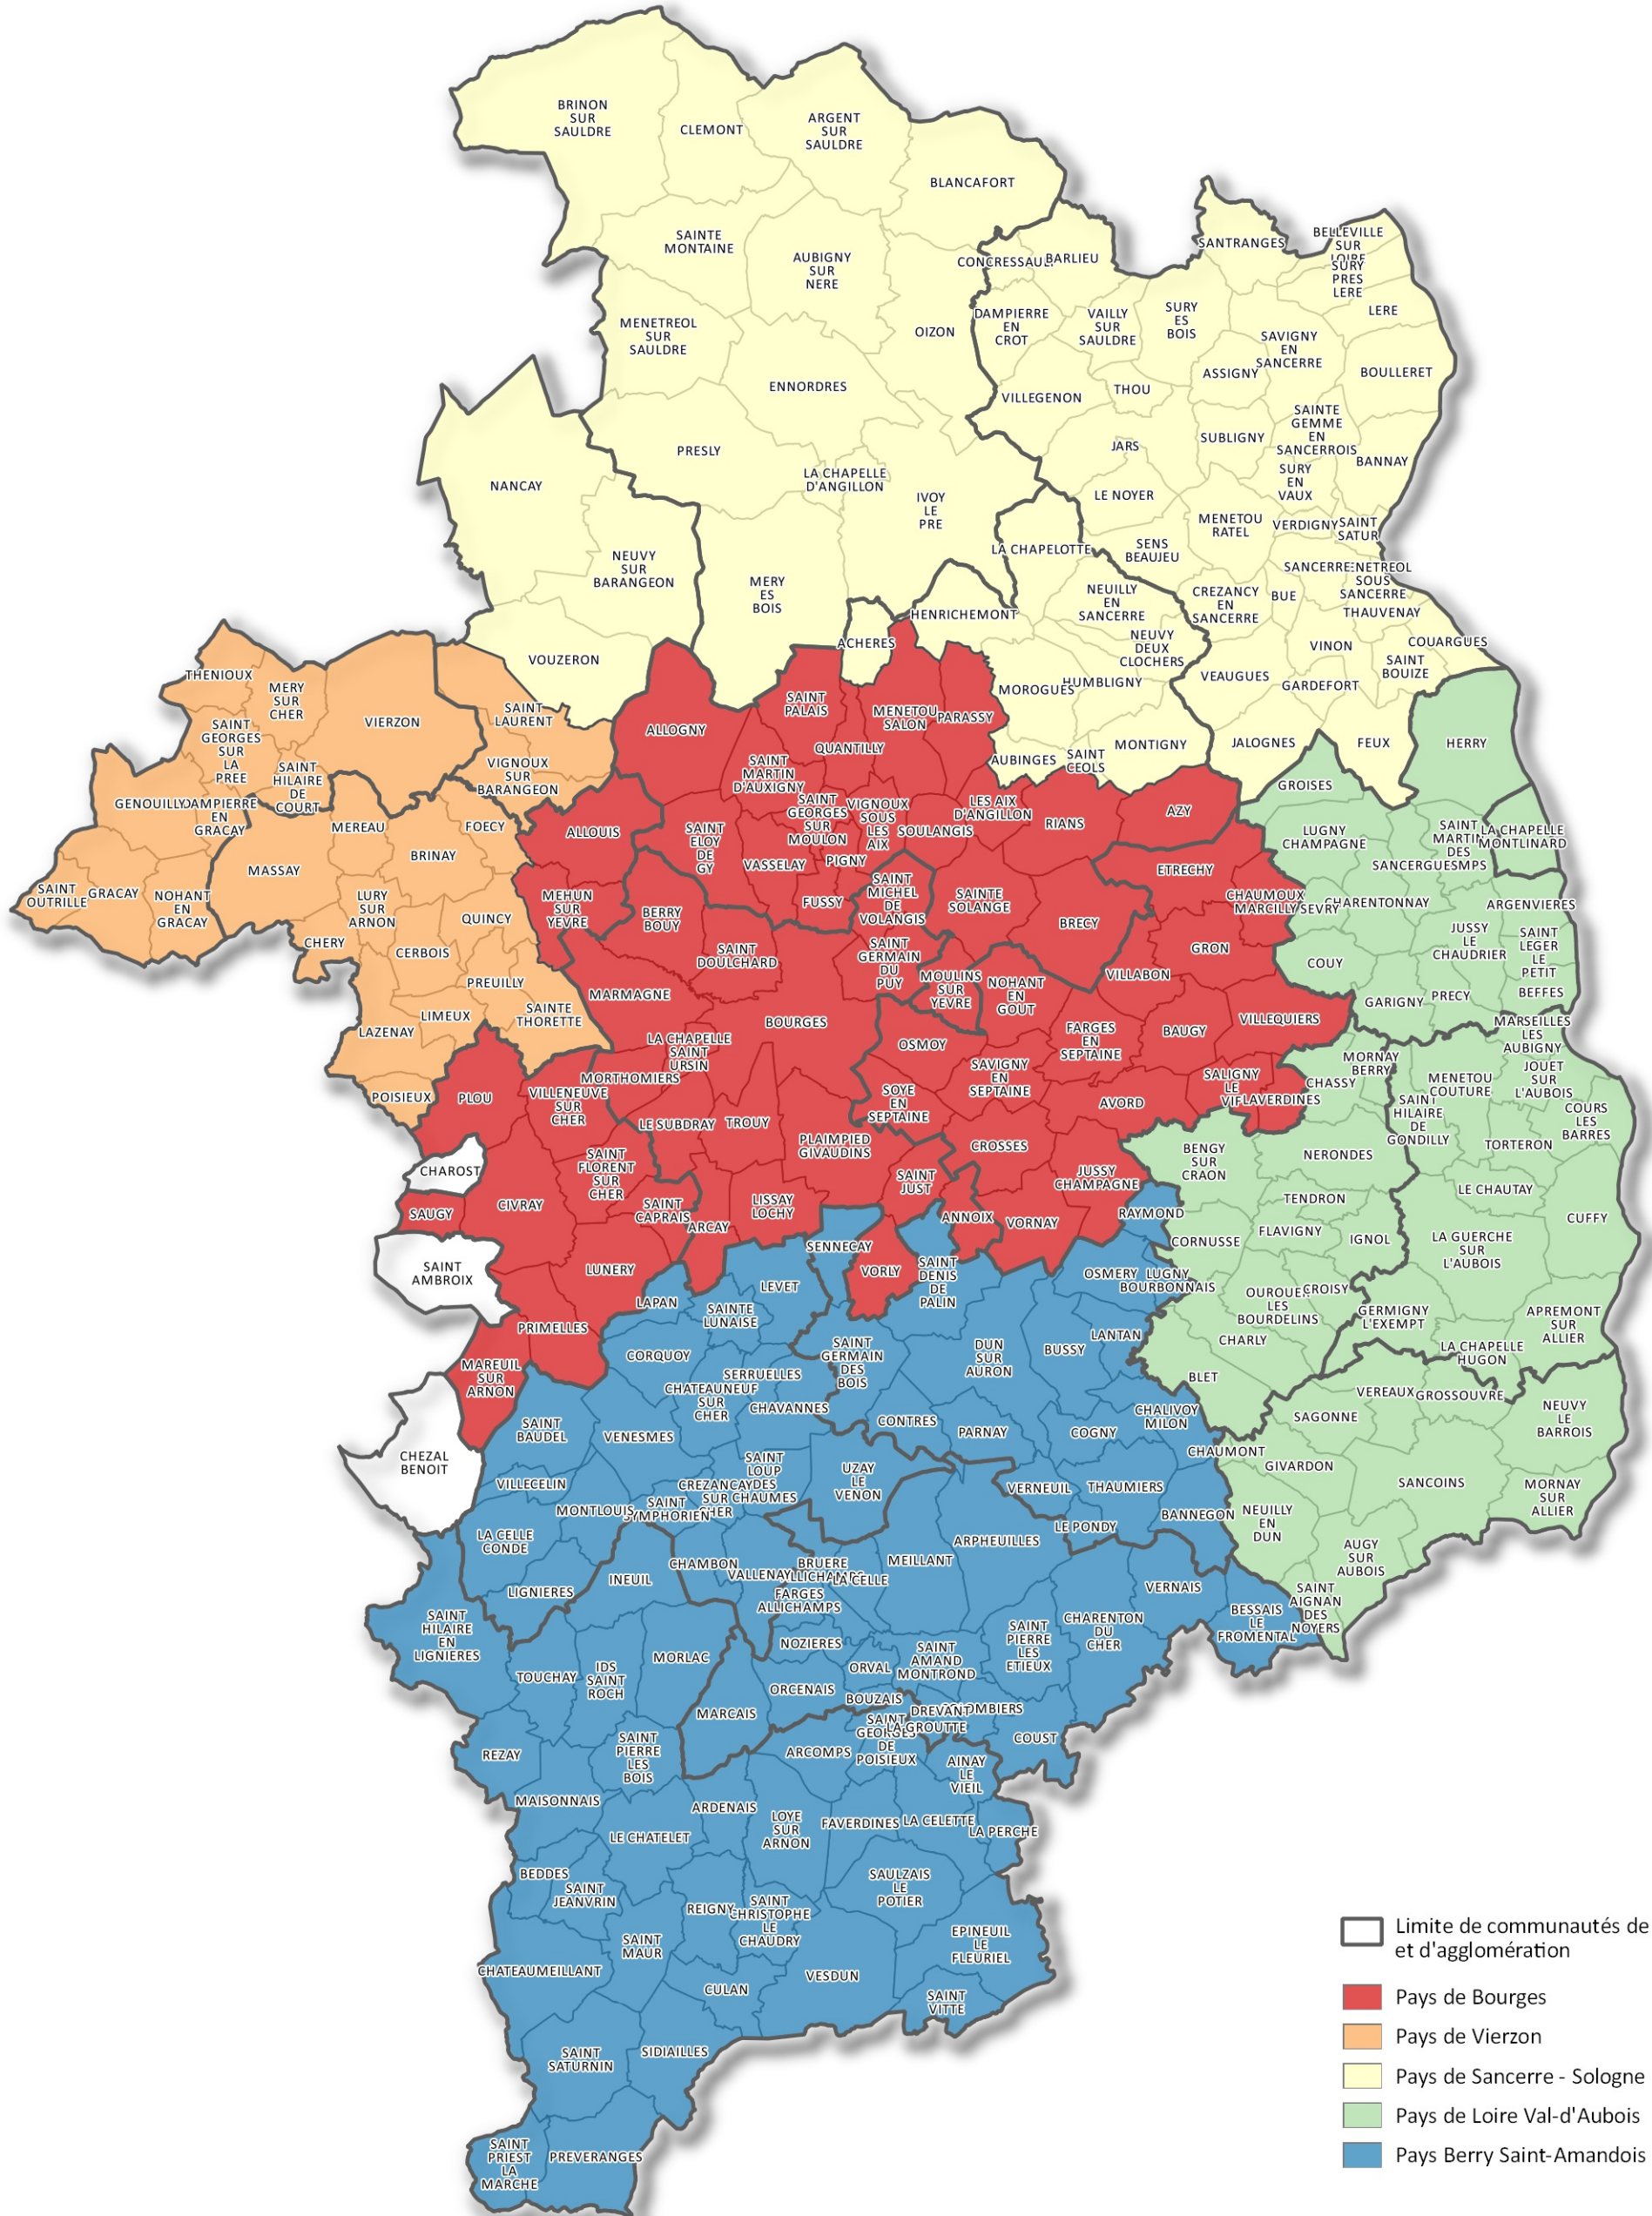

Département du Cher Pays

- Limite de communautés de communes et d'agglomération
- Pays de Bourges
- Pays de Vierzon
- Pays de Sancerre - Sologne
- Pays de Loire Val-d'Aubois
- Pays Berry Saint-Amandois

0 5 10 15 km