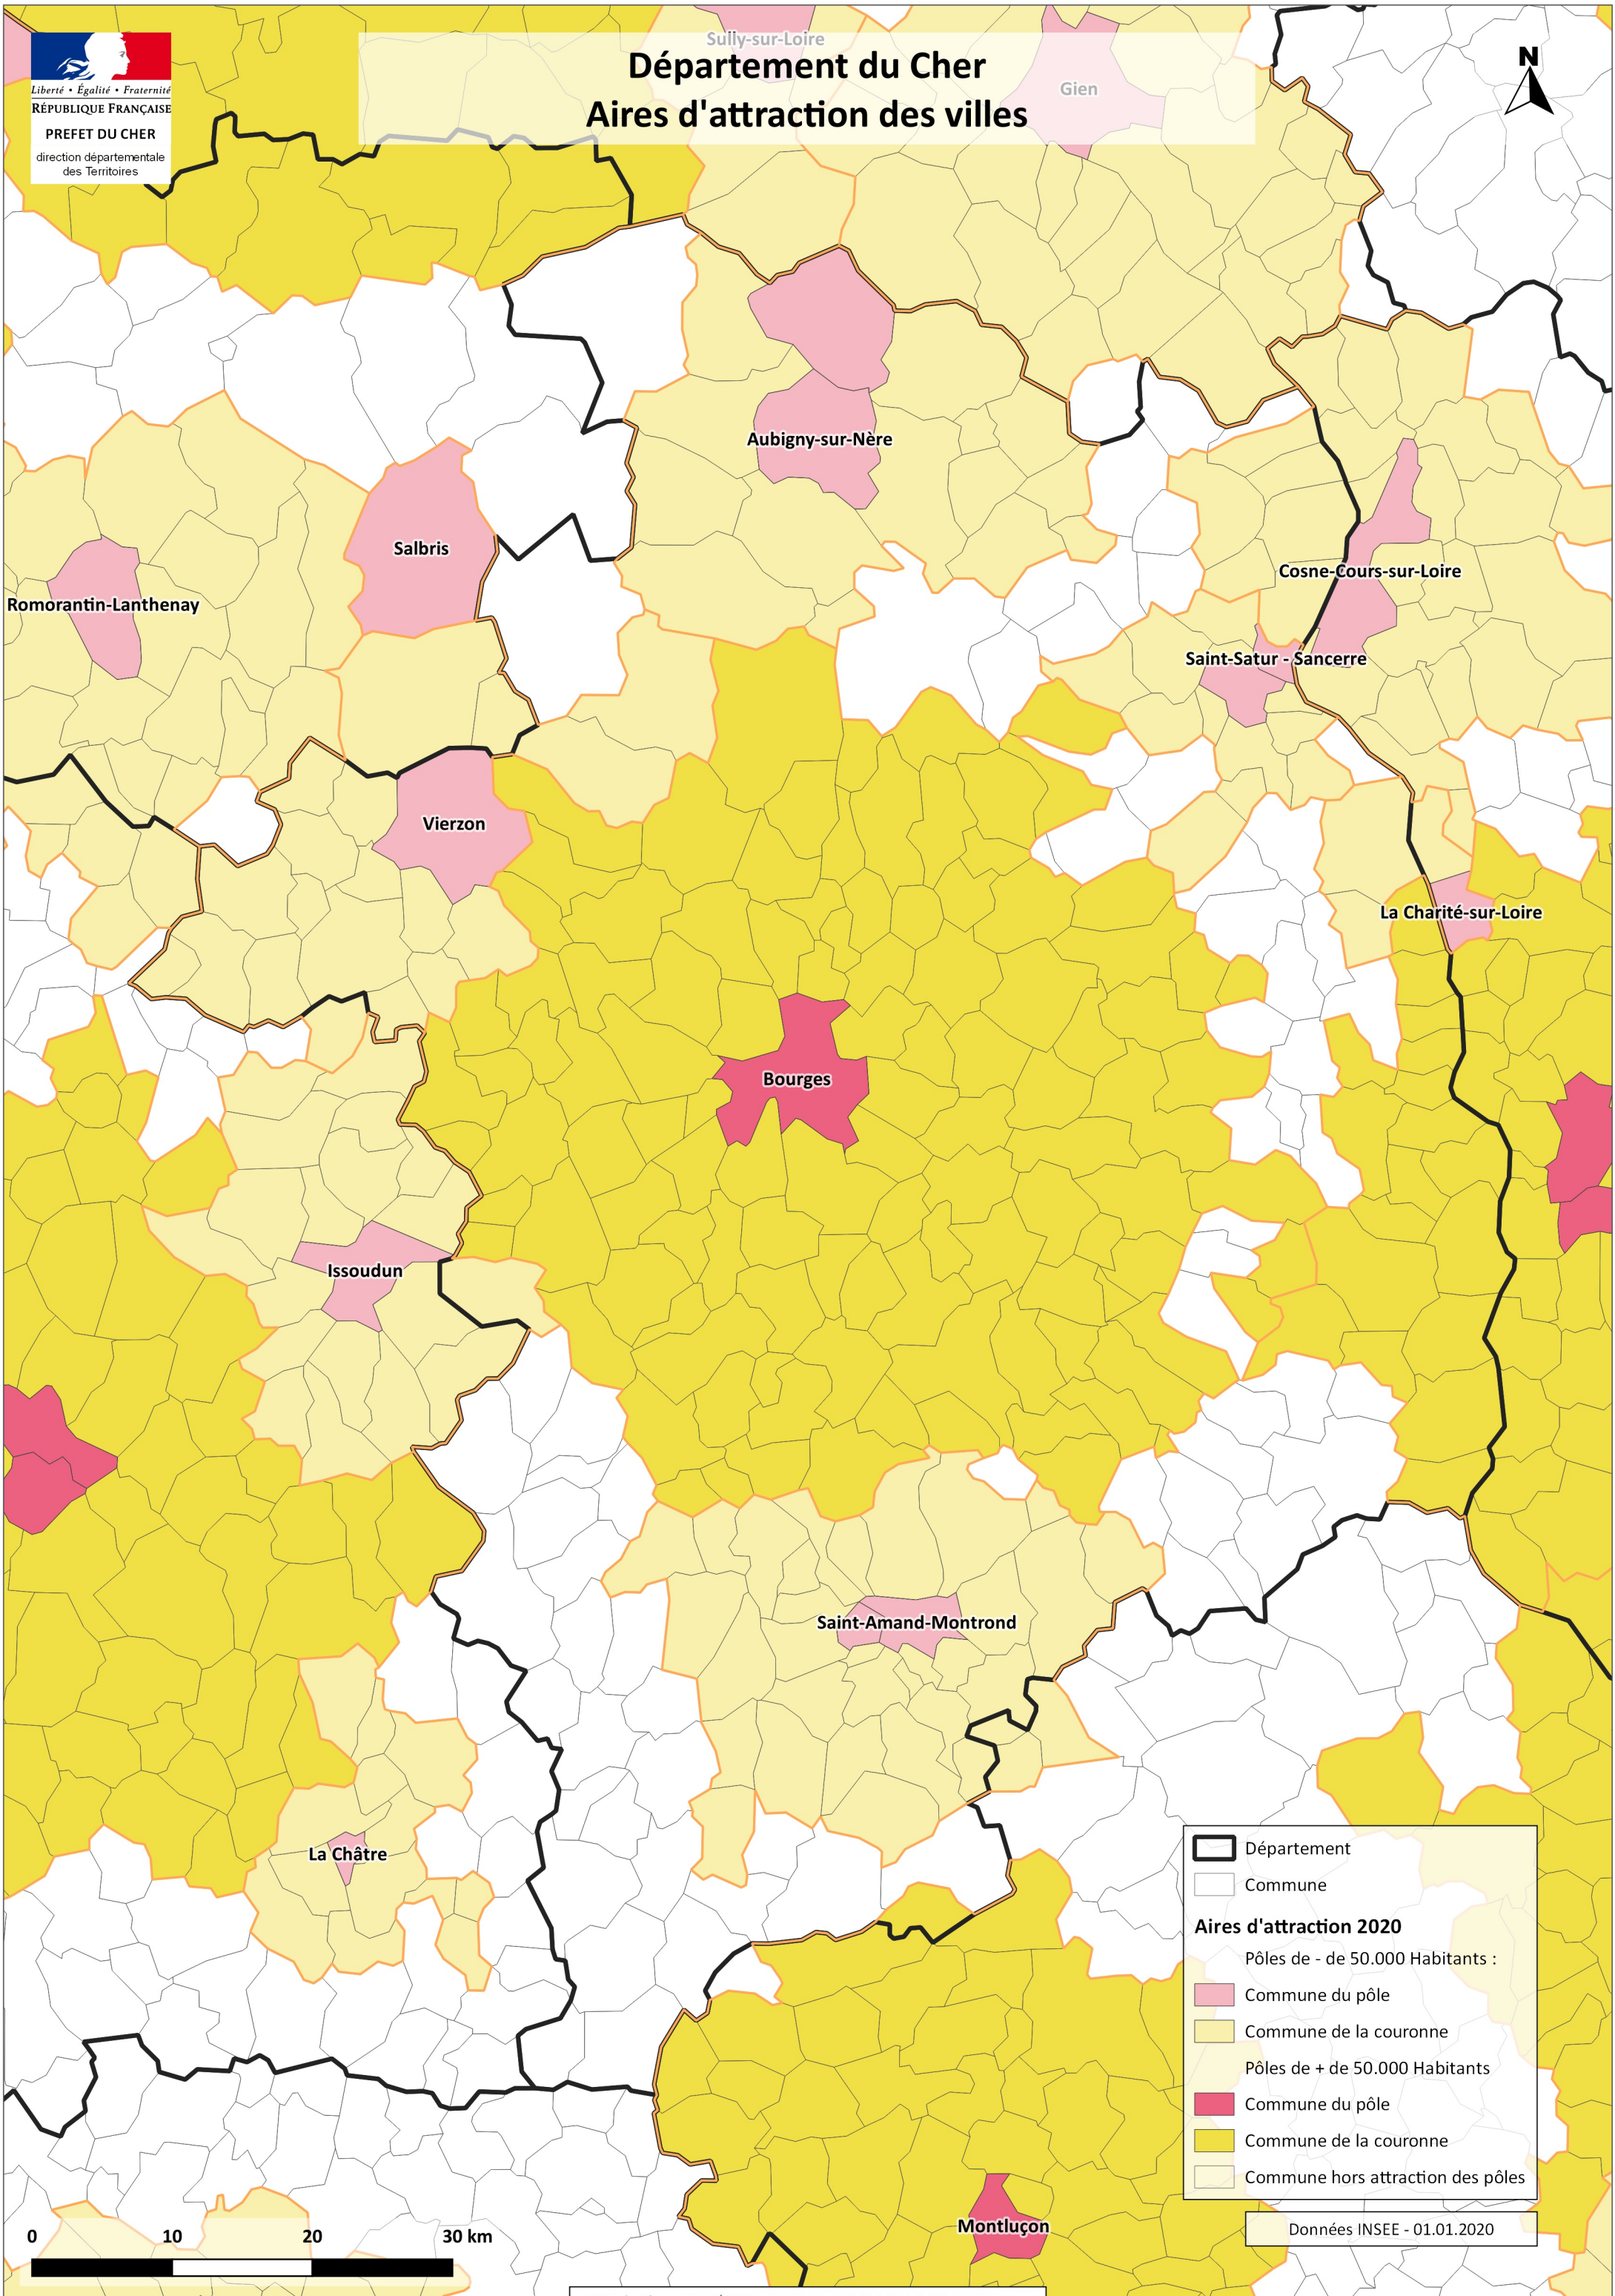

Sully-sur-Loire  
**Département du Cher**  
**Aires d'attraction des villes**

Département  
 Commune  
**Aires d'attraction 2020**  
 Pôles de - de 50.000 Habitants :  
 Commune du pôle  
 Commune de la couronne  
 Pôles de + de 50.000 Habitants :  
 Commune du pôle  
 Commune de la couronne  
 Commune hors attraction des pôles

Données INSEE - 01.01.2020

0 10 20 30 km