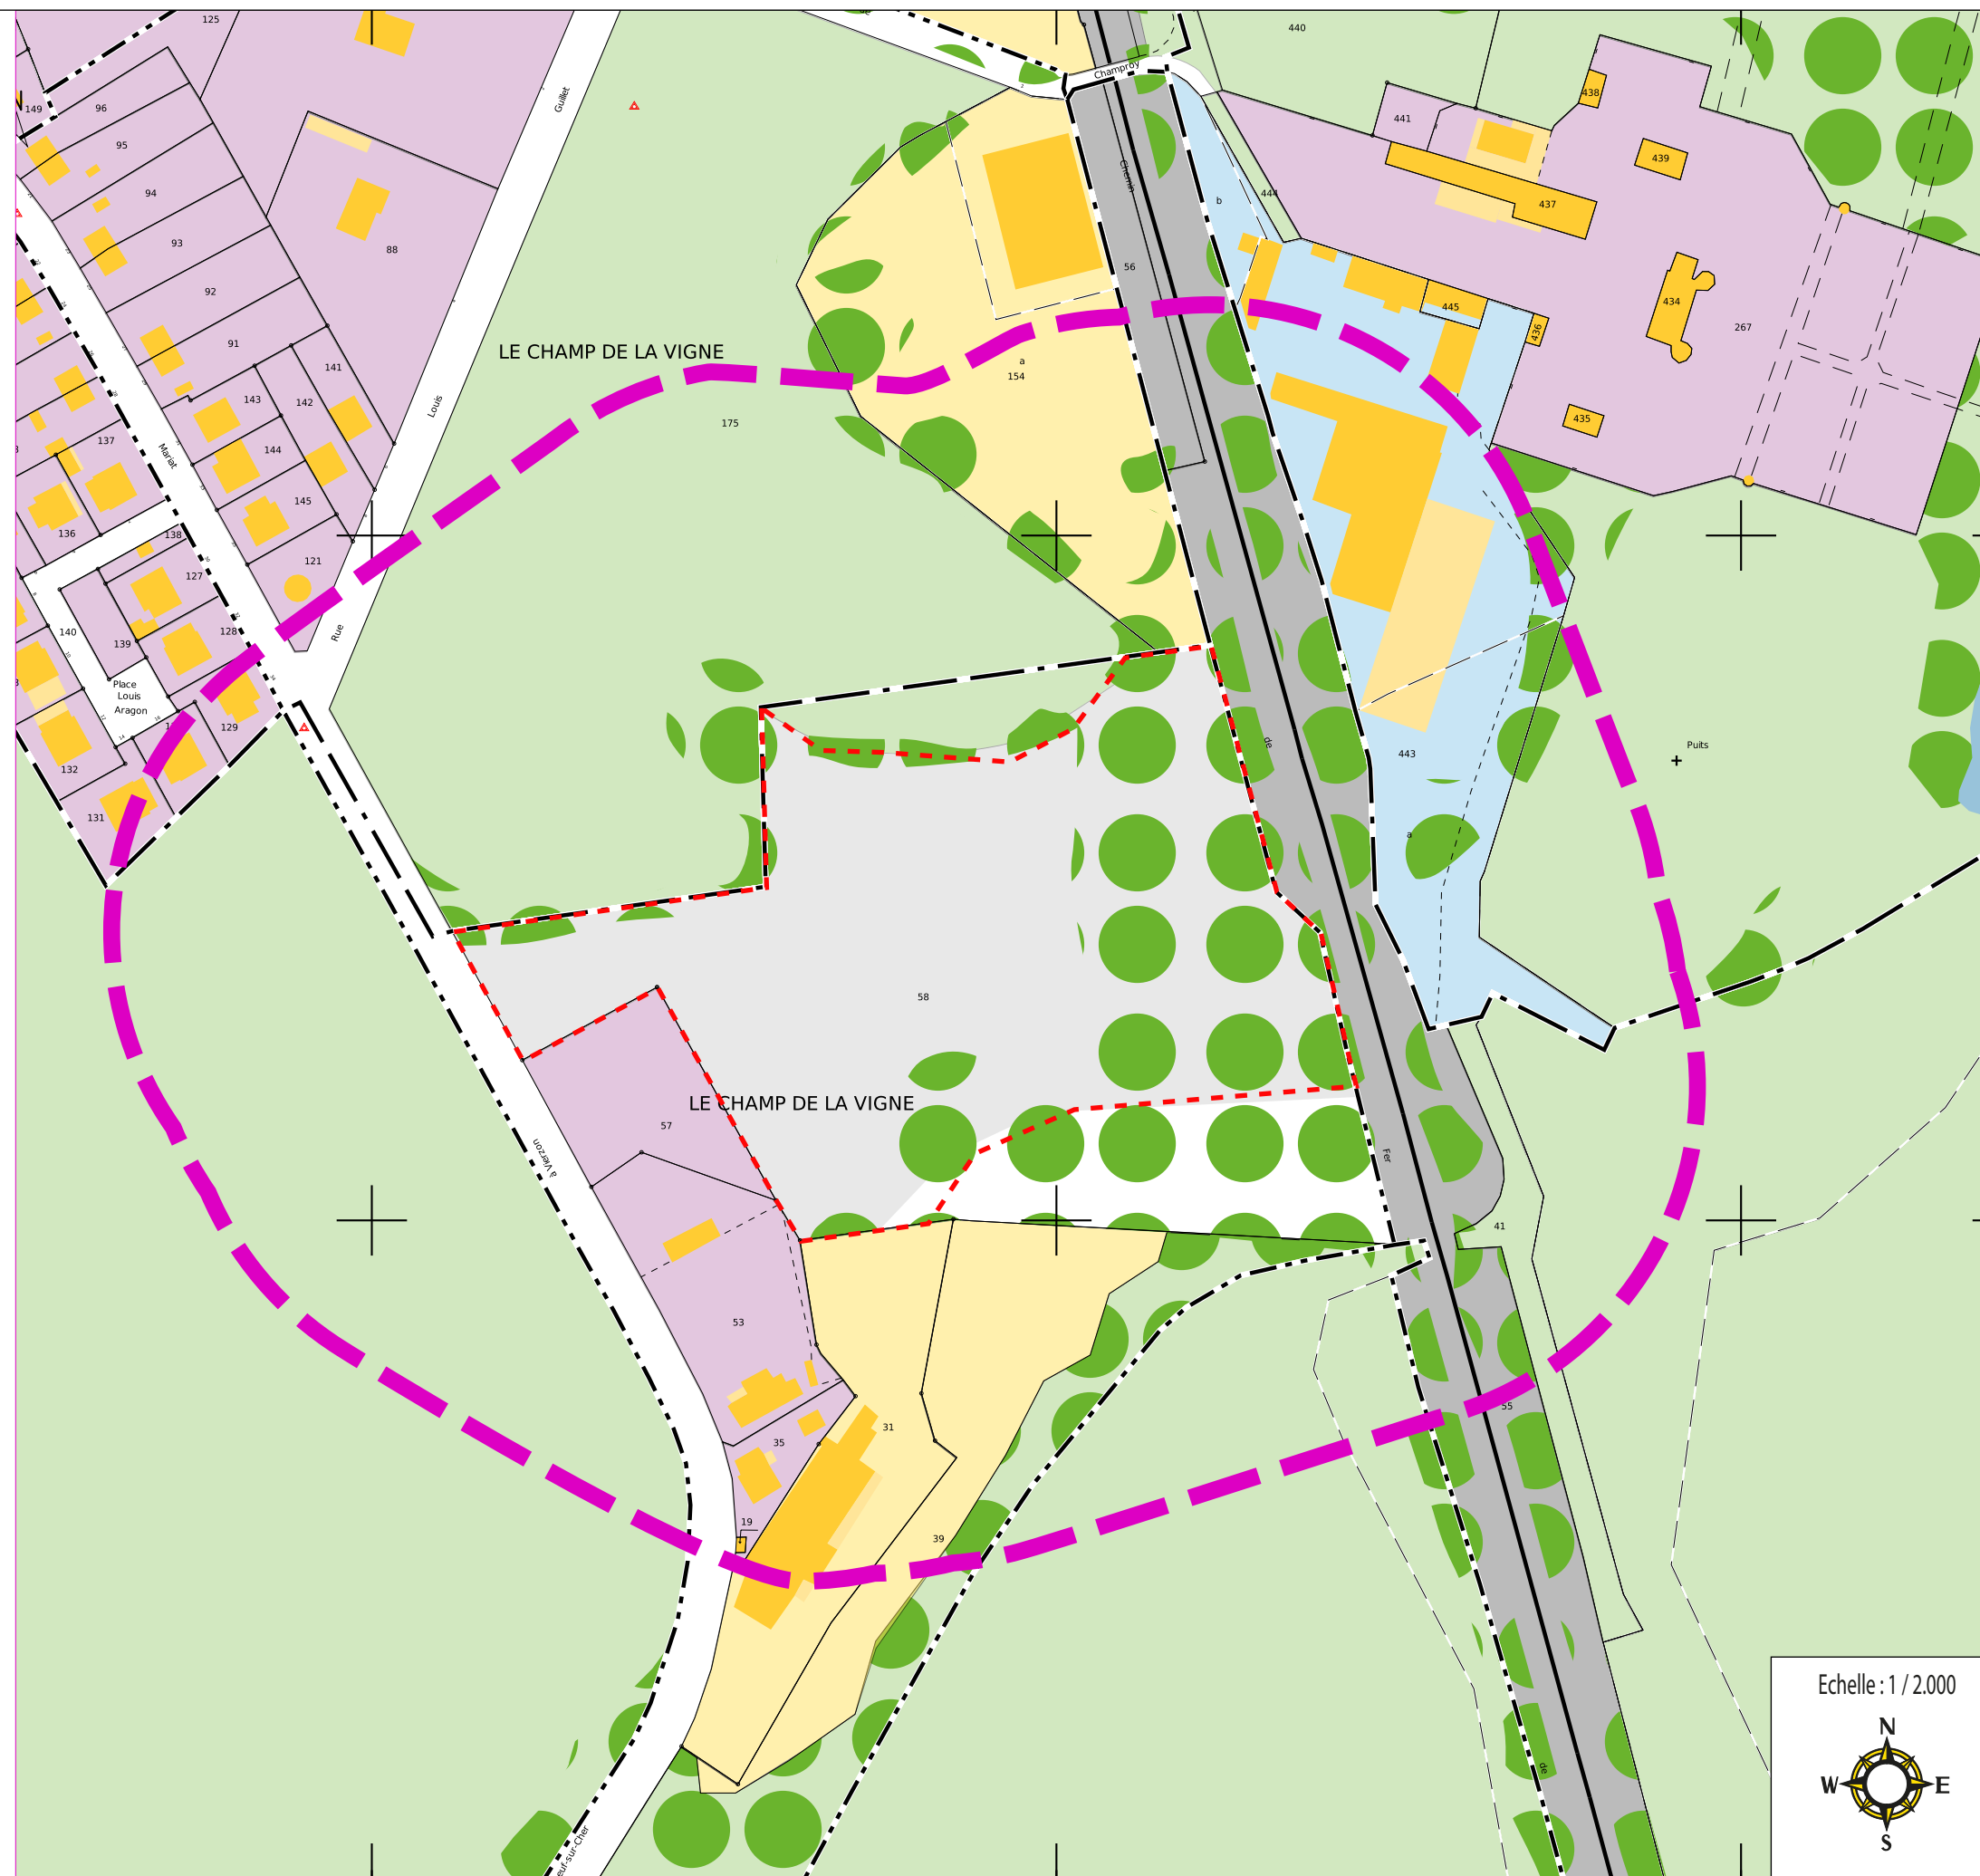

PJ2

I.S.D.I.
Le Champ de la Vigne
LUNERY (18)

Octobre 2023

PLAN DES ABORDS

Légende

-  Périmètre des 100 mètres
-  ISDI du Champ de la Vigne
-  Zone résidentielle (habitations, parcs et jardins)
-  Activités industrielles
-  Activités agricoles
-  Voie ferrée
-  Terrains agricoles
-  Boisements / Haies

Echelle: 1 / 2.000